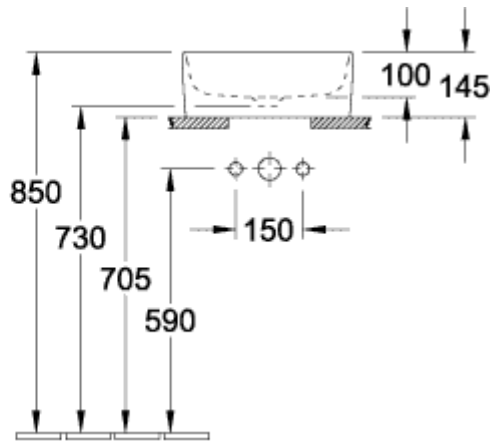

COLLARO LAVABO SOBRE ENCIMERA CUADRADO

INFORMACIÓN DEL PRODUCTO

Título del artículo	Villeroy & Boch Collaro Lavabo sobre encimera, 380 x 380 x 145 mm, Blanco, sin rebosadero, no pulido
Número de artículo	4A213801
Montaje / tipo de montaje	Montado en superficie
Indicaciones de montaje	recomendación: montaje con distancia mínima entre la parte posterior del lavabo y la pared de 50 mm
Suministro	1 x lavabos sobre encimera 1 x juego de sujeción 1 x plantilla para recortar
Profundidad en mm	380
Anchura en mm	380
Altura en mm	145
Profundidad interior	100
Colección	Collaro
Nombre del producto	Lavabo sobre encimera
Adecuado para	Accesorios de grifería montados en la pared, Mobiliario de Villeroy&Boch a juego Accesorio de grifo con base elevada
Material	TitanCeram
surface	brillo
Con rebosadero	No
Forma	Cuadrado
Nombre del color	Blanco
Superficie antibacteriana (con AntiBac)	No
Fácil limpieza de las superficies (CeramicPlus)	No
Parte inferior del lavabo	no pulido
Número de lavabos	1

TECHNICAL DRAWINGS

4A213801

4A213801