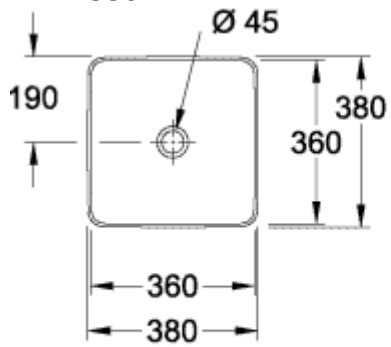

COLLARO LAVABO SOBRE ENCIMERA CUADRADO

INFORMACIÓN DEL PRODUCTO

Título del artículo	Villeroy & Boch Collaro Lavabo sobre encimera, 380 x 380 x 145 mm, Blanco, sin rebosadero, no pulido
Número de artículo	4A213801
Montaje / tipo de montaje	Montado en superficie
Indicaciones de montaje	recomendación: montaje con distancia mínima entre la parte posterior del lavabo y la pared de 50 mm
Suministro	1 x lavabos sobre encimera 1 x juego de sujeción 1 x plantilla para recortar
Profundidad en mm	380
Anchura en mm	380
Altura en mm	145
Profundidad interior	100
Colección	Collaro
Nombre del producto	Lavabo sobre encimera
Adecuado para	Accesorios de grifería montados en la pared, Mobiliario de Villeroy&Boch a juego Accesorio de grifo con base elevada
Material	TitanCeram
surface	brillo
Con rebosadero	No
Forma	Cuadrado
Nombre del color	Blanco
Superficie antibacteriana (con AntiBac)	No
Fácil limpieza de las superficies (CeramicPlus)	No
Parte inferior del lavabo	no pulido
Número de lavabos	1

TECHNICAL DRAWINGS

4A213801

4A213801